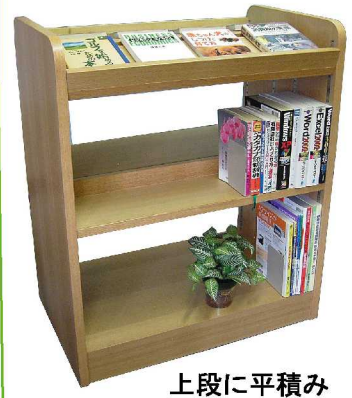

# 新発売

可動式展示書架？  
木製ブックトラック？  
アイデア次第で使い方も色々です。

上段を展示  
中下段は傾斜

上中下段  
すべてを水平

上段を取外し  
中下段を水平

上中段を展示  
下段を傾斜

平積み  
の図書や  
丈の長い物を移動

安定性抜群の  
大型キャスターを使用

上段に平積み  
中段下段を水平

¥190,000 (¥199,500) No. 7438  
附属：展示用金具2組・クランク板4枚

図書館用品専門店

株式会社 伊藤伊

〒113-0034 東京都文京区湯島2-4-10  
TEL03-5689-6230 FAX03-5689-6232  
http://www.itin.jp E-mail: info@itin.jp

展示金具及びその金具を有する棚や書架、並びにクランク板は特許出願中です。