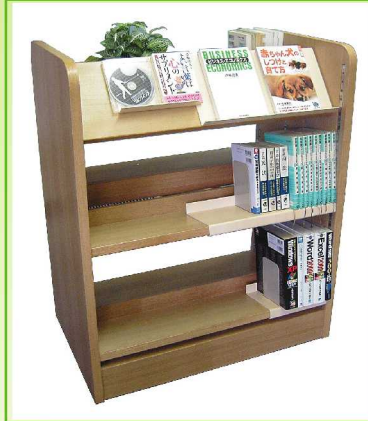

# 新発売

可動式展示書架？  
木製ブックトラック？  
アイデア次第で使い方も色々です。

上段を展示  
中下段は傾斜

上中下段  
すべてを水平

上段を取外し  
中下段を水平

上中段を展示  
下段を傾斜

平積み  
の図書や  
丈の長い物を移動

安定性抜群の  
大型キャスターを使用

上段に平積み  
中段下段を水平

¥190,000 (¥199,500) No. 7438  
附属：展示用金具2組・クランク板4枚

図書館用品専門店

株式会社 伊藤伊

〒113-0034 東京都文京区湯島2-4-10  
TEL03-5689-6230 FAX03-5689-6232  
http://www.itin.jp E-mail: info@itin.jp

展示金具及びその金具を有する棚や書架、並びにクランク板は特許出願中です。